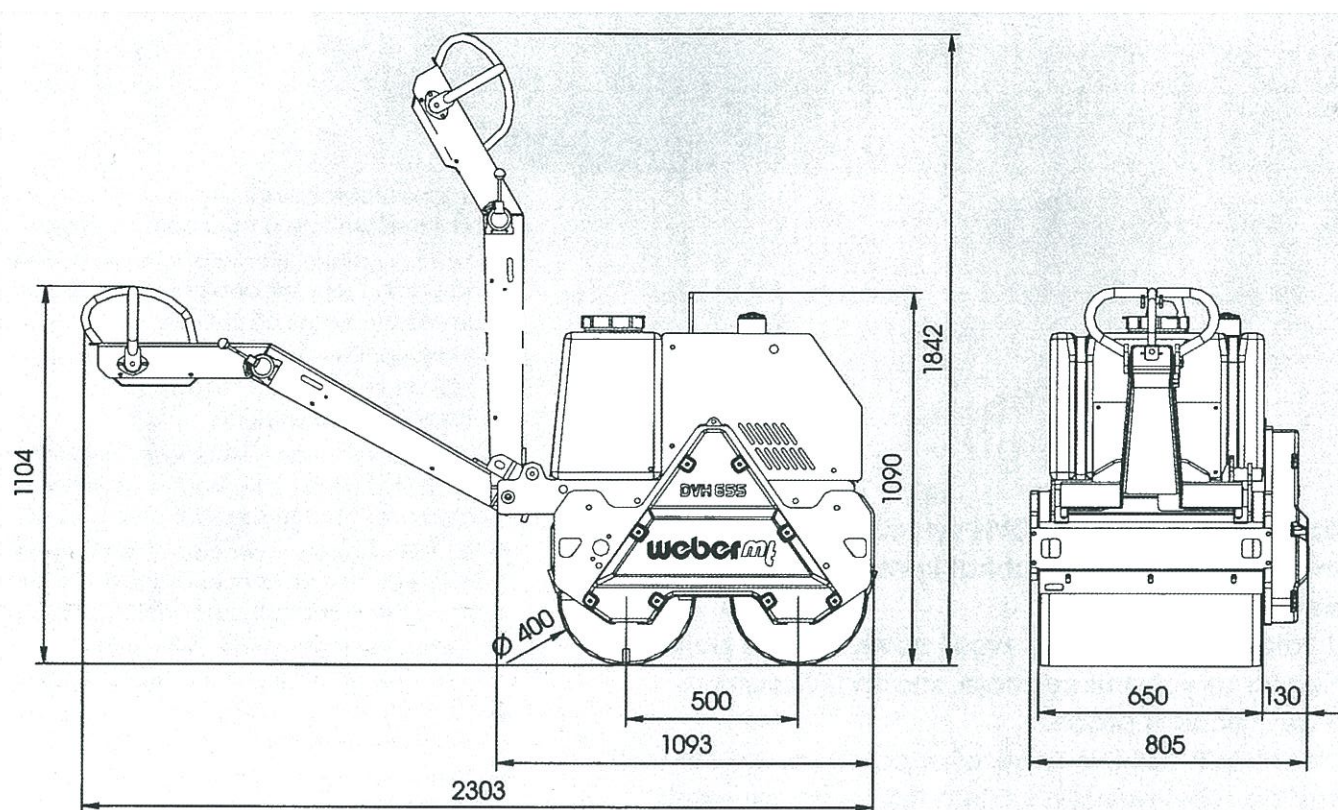

Model DVH 655 E je úspěšným pokračovatelem této tradice a byl navržen s cílem ještě více usnadnit ovládání a zvýšit bezpečnost při práci.

Nový systém pohonu pojezdu modelu DVH 655 E, zvyšující provozní spolehlivost, a použití mnoha moderních konstrukčních prvků zaručuje, že jsme vyrobili stroj, který přesně odpovídá požadavkům stavebních firem.

- Pružně uložená vodící tyč s vícenásobnými tlumiči snižuje únavu obsluhy stroje
- Vznětový motor, který klade malé nároky na údržbu a je snadno přístupný, je umístěn v přední části stroje
- Připevněním nádrže na vodu na zadní část stroje se snižuje hladinu hluku působícího na obsluhu
- Motor je vybaven elektrickým spouštěčem
- Vodící tyč lze při zdvihnout a zajistit ve svislé poloze, čímž se usnadní přeprava stroje
- Na levé straně stroje nejsou žádné vyčnívající díly, což umožňuje pracovat se strojem v těsné blízkosti postranních překážek
- Vysoká hodnota světlé výšky stroje umožňuje snadný přejezd přes překážky
- Závěsné oko uprostřed stroje usnadňuje bezpečné zvedání stroje při přepravě
- Čtyři vázací oka zajišťují bezpečnou přepravu stroje
- Rychlostní stupeň umožňující rychlý pojezd po staveništi
- Ventilátor zajišťující chlazení motorového prostoru a hydraulického systému chrání před přehřátím stroje
- Nádrž na vodu s velkým objemem a nerezavějící potrubí z trvanlivého PVC

## Technické údaje modelu DVH 655 E

Typ		DVH 655 E
Provozní hmotnost	(kg)	732
Šířka běhounu	(mm)	650
Odstředivá síla	(kN)	21
Frekvence	(Hz)	62
Výrobce motoru		Lombardini
Model motoru		15LD400 s el. spoušť.
Typ motoru		Vznětový
Max.výkon dle DIN 70020	(kW / HP)	7,3/10,0
Pracovní rychlost	(m/min)	0 - 75
Objem nádrže na vodu	(litry)	60
Objem nádrže na olej	(litry)	12
Objem palivové nádrže	(litry)	5,0
Standardní výbava		Parkovací brzda

Výrobce si vyhrazuje právo na změny těchto údajů bez předchozího upozornění

Rozměry jsou uvedeny v mm