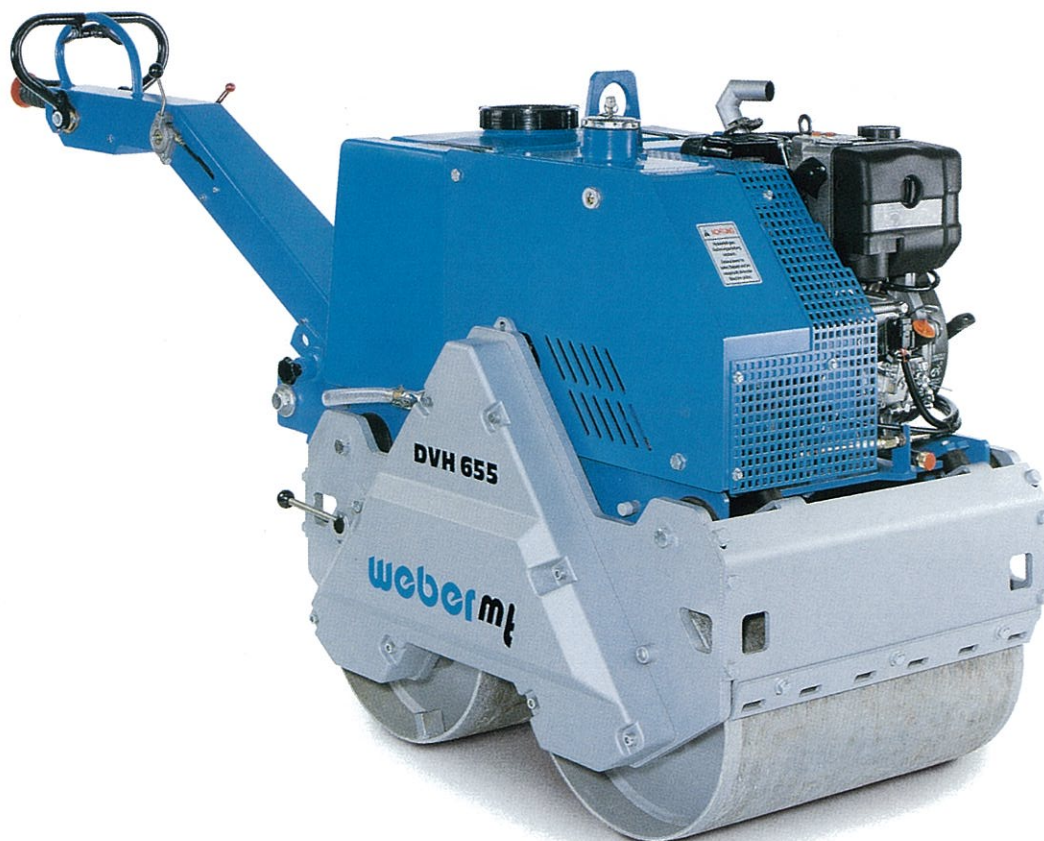

DVH 655 E

Koncepce válců řady DVH vytyčila na dlouhou dobu směr, kterým se bude ubírat konstrukce vibračních válců této třídy.

U válců řady DVH jsme zvolili nové, odlišné pojetí týkající se konstrukce stroje, snadnosti obsluhy a bezpečnosti práce.

Model DVH 655 E je úspěšným pokračovatelem této tradice a byl navržen s cílem ještě více usnadnit ovládání a zvýšit bezpečnost při práci.

Nový systém pohonu pojezdu modelu DVH 655 E, zvyšující provozní spolehlivost, a použití mnoha moderních konstrukčních prvků zaručuje, že jsme vyrobili stroj, který přesně odpovídá požadavkům stavebních firem.

- Pružně uložená vodící tyč s vícenásobnými tlumiči snižuje únavu obsluhy stroje
- Vznětový motor, který klade malé nároky na údržbu a je snadno přístupný, je umístěn v přední části stroje
- Připevněním nádrže na vodu na zadní část stroje se snižuje hladinu hluku působícího na obsluhu
- Motor je vybaven elektrickým spouštěčem
- Vodící tyč lze při zdvihnout a zajistit ve svislé poloze, čímž se usnadní přeprava stroje
- Na levé straně stroje nejsou žádné vyčnívající díly, což umožňuje pracovat se strojem v těsné blízkosti postranních překážek
- Vysoká hodnota světlé výšky stroje umožňuje snadný přejezd přes překážky
- Závěsné oko uprostřed stroje usnadňuje bezpečné zvedání stroje při přepravě
- Čtyři vázací oka zajišťují bezpečnou přepravu stroje
- Rychlostní stupeň umožňující rychlý pojezd po staveništi
- Ventilátor zajišťující chlazení motorového prostoru a hydraulického systému chrání před přehřátím stroje
- Nádrž na vodu s velkým objemem a nerezavějící potrubí z trvanlivého PVC