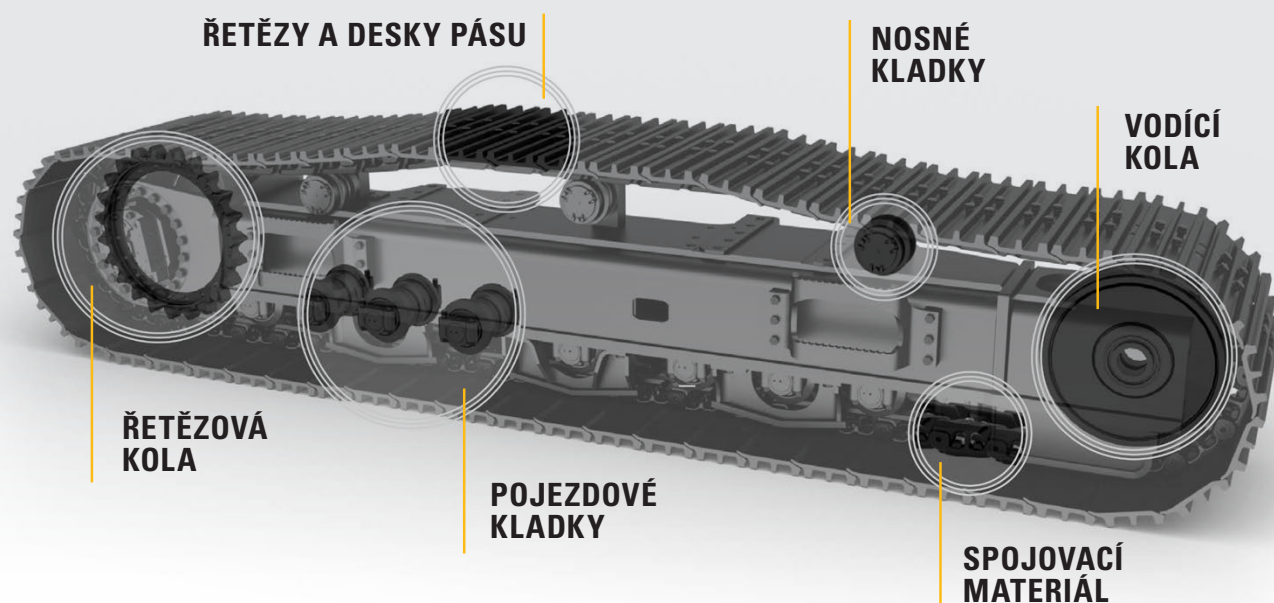

AKČNÍ NABÍDKA NA PODVOZKY CAT GENERAL DUTY PRO PÁSOVÁ RÝPADLA

SADA 1

Řetěz pásu a řetězové kolo

SADA 2

Řetězy pásu, řetězová kola, vodící kola, pojezdové a nosné kladky, spojovací materiál

SADA 3

Řetězy pásu, desky, řetězová kola, vodící kola, pojezdové a nosné kladky, spojovací materiál

Typ stroje	CAT 312, 313, 314	CAT 319, 320, 323, 325FL	CAT 322, 324, 326	CAT 325, 329, 330F	Cat 330D,E Cat 336D,E	CAT 345, 349, 352
Počet článků	46	49	51	50	49	52
Rozteč	171,5 mm	190,5 mm	190,5 mm	203,5 mm	215,9 mm	215,9 mm
SADA 1	72 990 Kč	78 490 Kč	104 890 Kč	127 990 Kč	147 290 Kč	200 390 Kč
SADA 2	141 990 Kč	168 790 Kč	254 290 Kč	256 290 Kč	291 790 Kč	497 790 Kč
SADA 3	184 590 Kč	240 390 Kč*	361 290 Kč	379 590 Kč	386 590 Kč*	619 690 Kč*

Záruka 48 měsíců / 3 000 mth.

* Sada kompletně smontovaného pásu s deskami

Nákup je možný pouze přes pobočky Zeppelin CZ, ceny neplatí pro online prodej.

Akce platí do 31. 12. 2023.

zeppelin.cz

ZEPPELIN **CAT**